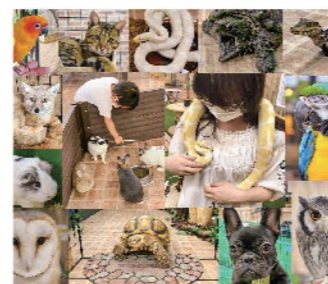

たくさんの動物たちが
待ってるよ!

動物との特別な空間をライフズーでお楽しみ下さい。かわいい小動物から猛獣までご来場をお待ち致しております。

株式会社青空 代表取締役 竹内勝貴/Lifezoo/
千葉県千葉市中央区川崎町51-1フェスティバルウォーク蘇我2F/展示/第50090号/
H30.9.19/H35.9.18/金子純晴

LOTTERIA ロッテリア

2F ハンバーガー ☎043-209-1552

海を眺めながら、
おいしい食事を楽しもう!