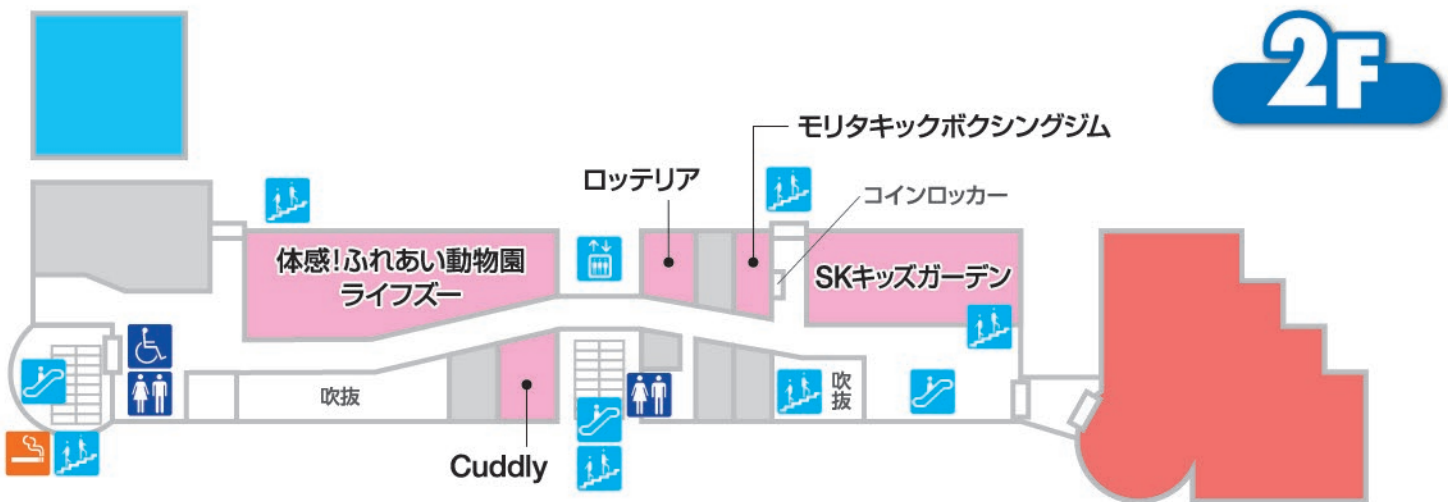

## T・ジョイ 蘇我

1F シネマ・コンプレックス ☎043-209-3377

T・ジョイ蘇我にて「VARIS 新型フェアレディZ (RZ34)」の展示決定!

■期間:5月17日(水)~5月31日(水)  
■場所:T・ジョイ蘇我ロビー  
※各営業日の営業時間内でご覧いただけます。  
※急售、展示の内容が変更する場合があります。

## Lifezoo 体感!ふれあい動物園 ライフズー

2F 室内動物園 ☎043-312-6330

たくさんの動物たちが  
待ってるよ!

動物との特別な空間をライフズーでお楽しみ下さい。かわいい小動物から猛獣までご来場をお待ち致しております。

株式会社青空 代表取締役 竹内勝貴/Lifezoo/  
千葉県千葉市中央区川崎町51-1フェスティバルウォーク蘇我2F/展示/第50090号/  
H30.9.19/H35.9.18/金子純晴