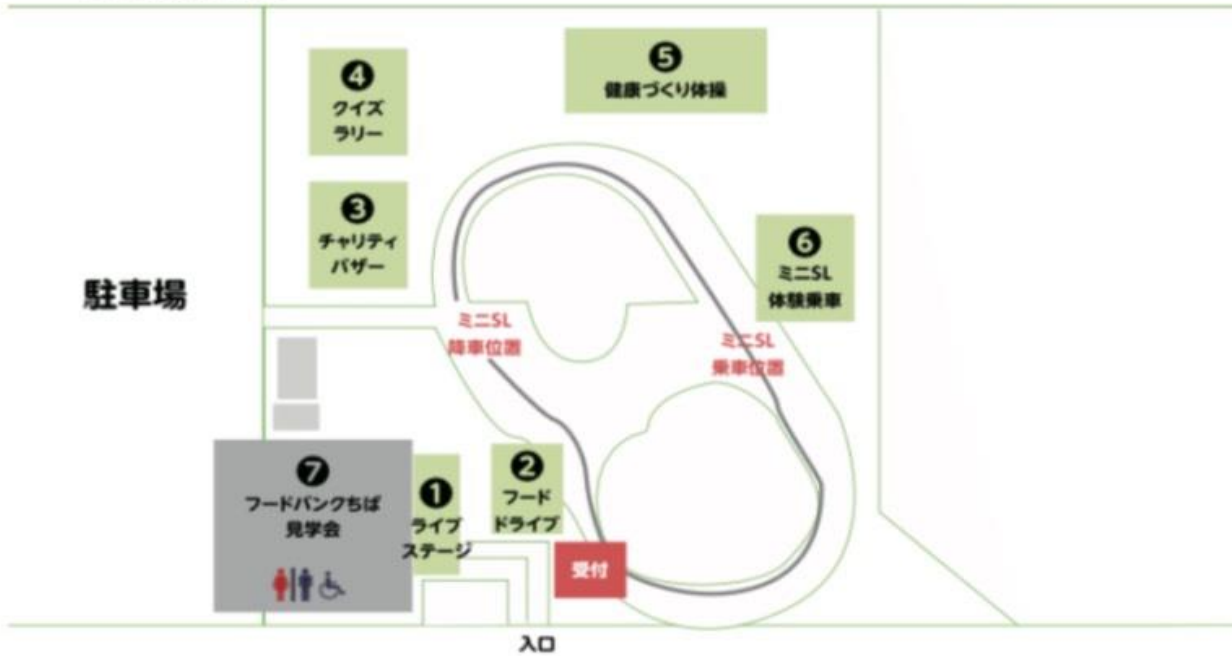

「花の駅そが」公園 (千葉市中央区川崎町60)

お問い合わせ先: 047-420-2605 (受付時間9:00~17:00)

(パルシステム千葉 組合員・産直・コミュニティ活動推進部)

当日の連絡先: 043-301-4025 (フードバンクちば)

●当日プログラム

| | | | |
|----------------------------|------------------------|---|----------------------|
| 9:30~9:50 | ① 寄贈式 | 千葉ロータリークラブよりフードバンクちばへ食品および食事券が寄贈されます | 千葉ロータリークラブ |
| 10:00~15:00 | ②③ フードドライブ チャリティバザー | ご家庭に余っている食品大募集!同時開催のチャリティバザーの売上は、全額フードバンク活動資金にあてられます。 | フードバンクちば |
| 10:00~12:00 | ④ 大学生によるクイズラリー | 淑徳大学消費者法研究室の学生による消費者問題、SDGs等のオリジナルクイズラリー。クイズに答えてオリジナルグッズをゲットしよう! | 淑徳大学消費者法研究室 |
| 10:15~12:00 13:15~15:00 | ⑥ ミニSL体験乗車 | 懐かしい蒸気機関車の実物大の1/8.4スケールで作られたミニSLへの乗車を楽しむことができます。(イベント参加者限定・整理券あり) | NPO法人 蘇我ミニトレインクラブ |
| 10:30~10:45 13:30~13:45 | ⑦ フードバンクちば見学会 | フードバンクちばの倉庫見学ツアーです。フードバンクの活動や会社や家庭から集まったたくさんの食品について解説します。 | フードバンクちば |
| 11:00~11:30 14:00~14:30 | ⑤ 健康づくり体操 | 今回はラダー(はしごの形をしたしたし用具)を使った健康づくり体操を体験してください♪参加費もありませんよ! | ワーカーズコープちば |
| 12:00~12:40 | ① イダセイコさん ミニライブ | 千葉県白子町のシンガーソングライター、イダセイコさんによるミニライブ。海風が似合う爽やかな歌声をお昼のひととき、どうぞご堪能ください。 | 千葉ロータリークラブ |

花の駅そが

●会場案内図

「花の駅そが」公園へのアクセス

〒260-0835 千葉市中央区川崎町 60
TEL.043-301-4025

交通機関をご利用の場合

- JR 蘇我駅西口よりハーバーシティ蘇我無料巡回バス「⑥ 花の駅そが&ティップネス前」下車すぐ
- JR 千葉駅東口4番のりば八幡宿駅・喜多・白子方面行「寒川町二丁目」下車徒歩6分

お車でお越しの場合

- 大型駐車場あり
- 下り(木更津方面)からのみの入庫になりますので、ご注意ください。