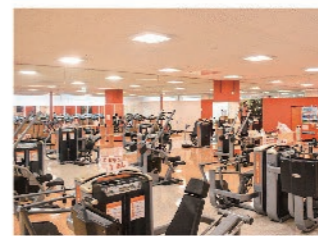

行楽シーズン到来! 今すぐ履きたい靴が色とりどり!
ゴールデンウィークのおでかけは新作サンダル・シューズと一緒に! 子育て応援! 「チーバス」をお持ちのお客様1点1,100円(税込)以上の定価商品が10%OFF! 詳しくはスタッフまで。

スポーツクラブ アクトスWill_G ホームズ蘇我

2F フィットネスジム ☎043-290-9227

シャワー・スタジオなし!でも会費が超低価格のスポーツクラブ!
まずは見学・体験!場所はダイソー隣! 9種類65台のマシンとキャスト常駐で元気なお出迎えやご利用のサポートで、ジム初心者の方、運動が苦手の方に優しいジムです。