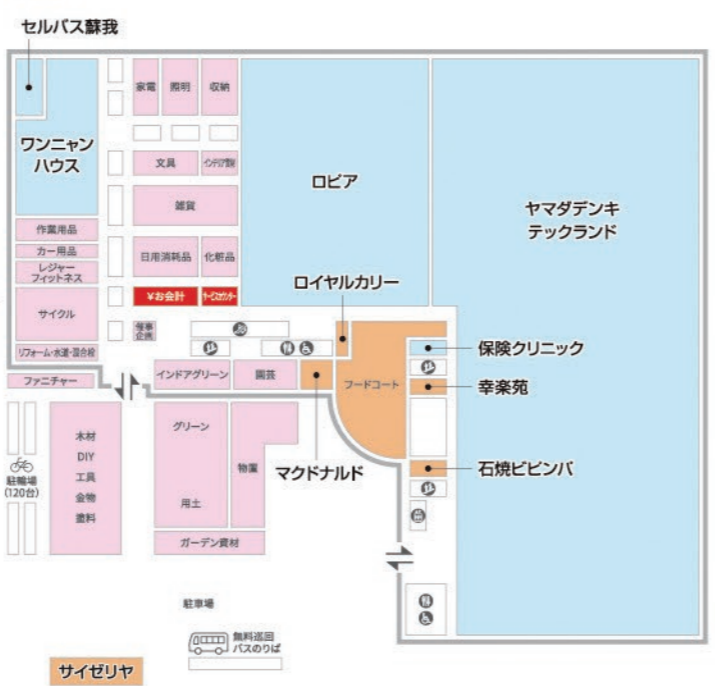

1F ホームセンター

サイゼリヤ ハーバシティ蘇我店	マクナルド 蘇我ホームズ店	幸楽苑 島忠ホームズ蘇我店	石焼ビビンバ 蘇我島忠ホームズ店	Royal Curry ロイヤルカレー 島忠ホームズ蘇我店	Baskin BR Robbing サティーフン アイスクリーム 蘇我島忠ホームズ店	パナソニック パシオス ホームズ蘇我店	DAIISO ダイソー 島忠ホームズ蘇我店	宝くじ